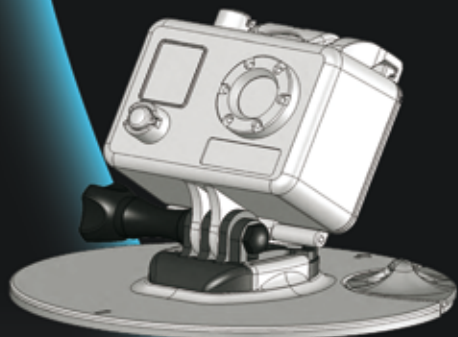

Helmet
HERO WIDE
Wearable video camera

La Helmet HERO Wide est équipée d'un capteur de 5 millions de pixels, plus performant face aux changements de luminosité et plus rapide en mode rafale (photos tous les 2 secondes). Elle offre une lentille grand angle de 170 degrés et avec sa connexion TV et son câble USB, vous pourrez vous connecter simplement et partager votre expérience depuis votre téléviseur ou votre ordinateur.

Vidéo réalisée avec la Surf HERO

La Surf HERO est le pack caméra + fixations pour planches particulièrement conçu pour la pratique du Surf. Réalisez jusqu'à 56 minutes de vidéo ou profitez du mode rafale toutes les 2 secondes pour photographier automatiquement vos sessions en résolution 5 millions de pixels pendant plus d'une heure.

La Surf HERO comprend 2 fixations amovibles.

Inclus une large base autocollante et une fixation compatible sur les bases FCS™. Ces deux systèmes vous permettront d'attacher et d'enlever rapidement votre caméra de votre planche de surf. La fixation compatible avec les bases FCS™ requiert qu'un plug FCS™ soit déjà installé sur votre planche que ça soit à l'avant ou à l'arrière.

Vidéos réalisées avec la caméra Helmet Hero Wide

Ventouse incluse

GoPro vous présente la plus petite caméra embarquée au monde pour filmer vos performances de pilotage sur route ou tout autre chemin. Autonome, La Motorsports HERO offre une lentille «grand angle», de 170°, un capteur de 5 Millions de pixels et ses accessoires sont particulièrement adaptés à la pratique des sports mécaniques. Livrée avec 5 fixations tous supports (inclus fixation casque) et une ventouse conçue spécialement pour résister aux pressions les plus fortes, la Motorsport HERO Wide est équipée d'un caisson antichoc et étanche à 30 mètres. Elle vous permet de prendre des photos, réaliser des films, régler le volume sonore en fonction des conditions extérieures et en quelques secondes, vous serez prêt à l'utiliser à l'intérieur comme à l'extérieur pour filmer vos exploits.