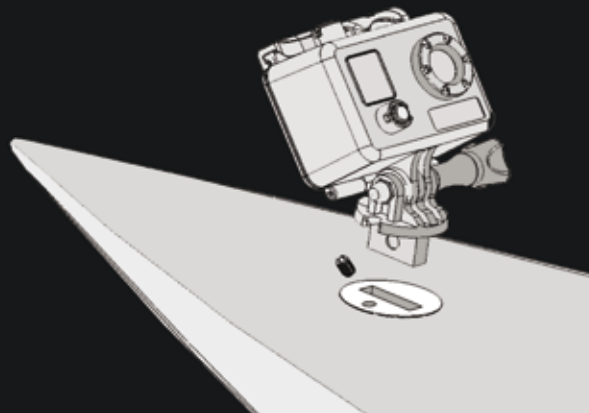

Vidéos réalisées avec la caméra Helmet Hero Wide

Filmez jusqu'à 56 minutes de vidéos avec la caméra embarquée la plus petite du monde. Caméra livrée dans son boîtier antichoc et étanche à 30 mètres.

Montage rapide sur tous supports : casque, vélo, planche, véhicule ou tout autre support que vous pouvez imaginer grâce aux fixations fournies.

La Surf HERO comprend 2 fixations amovibles.

Inclus une large base autocollante et une fixation compatible sur les bases FCS™. Ces deux systèmes vous permettront d'attacher et d'enlever rapidement votre caméra de votre planche de surf. La fixation compatible avec les bases FCS™ requiert qu'un plug FCS™ soit déjà installé sur votre planche que ça soit à l'avant ou à l'arrière.

Vidéos réalisées avec la caméra Helmet Hero Wide

Ventouse incluse

GoPro vous présente la plus petite caméra embarquée au monde pour filmer vos performances de pilotage sur route ou tout autre chemin. Autonome, La Motorsports HERO offre une lentille «grand angle», de 170°, un capteur de 5 Millions de pixels et ses accessoires sont particulièrement adaptés à la pratique des sports mécaniques. Livrée avec 5 fixations tous supports (inclus fixation casque) et une ventouse conçue spécialement pour résister aux pressions les plus fortes, la Motorsport HERO Wide est équipée d'un caisson antichoc et étanche à 30 mètres. Elle vous permet de prendre des photos, réaliser des films, régler le volume sonore en fonction des conditions extérieures et en quelques secondes, vous serez prêt à l'utiliser à l'intérieur comme à l'extérieur pour filmer vos exploits.